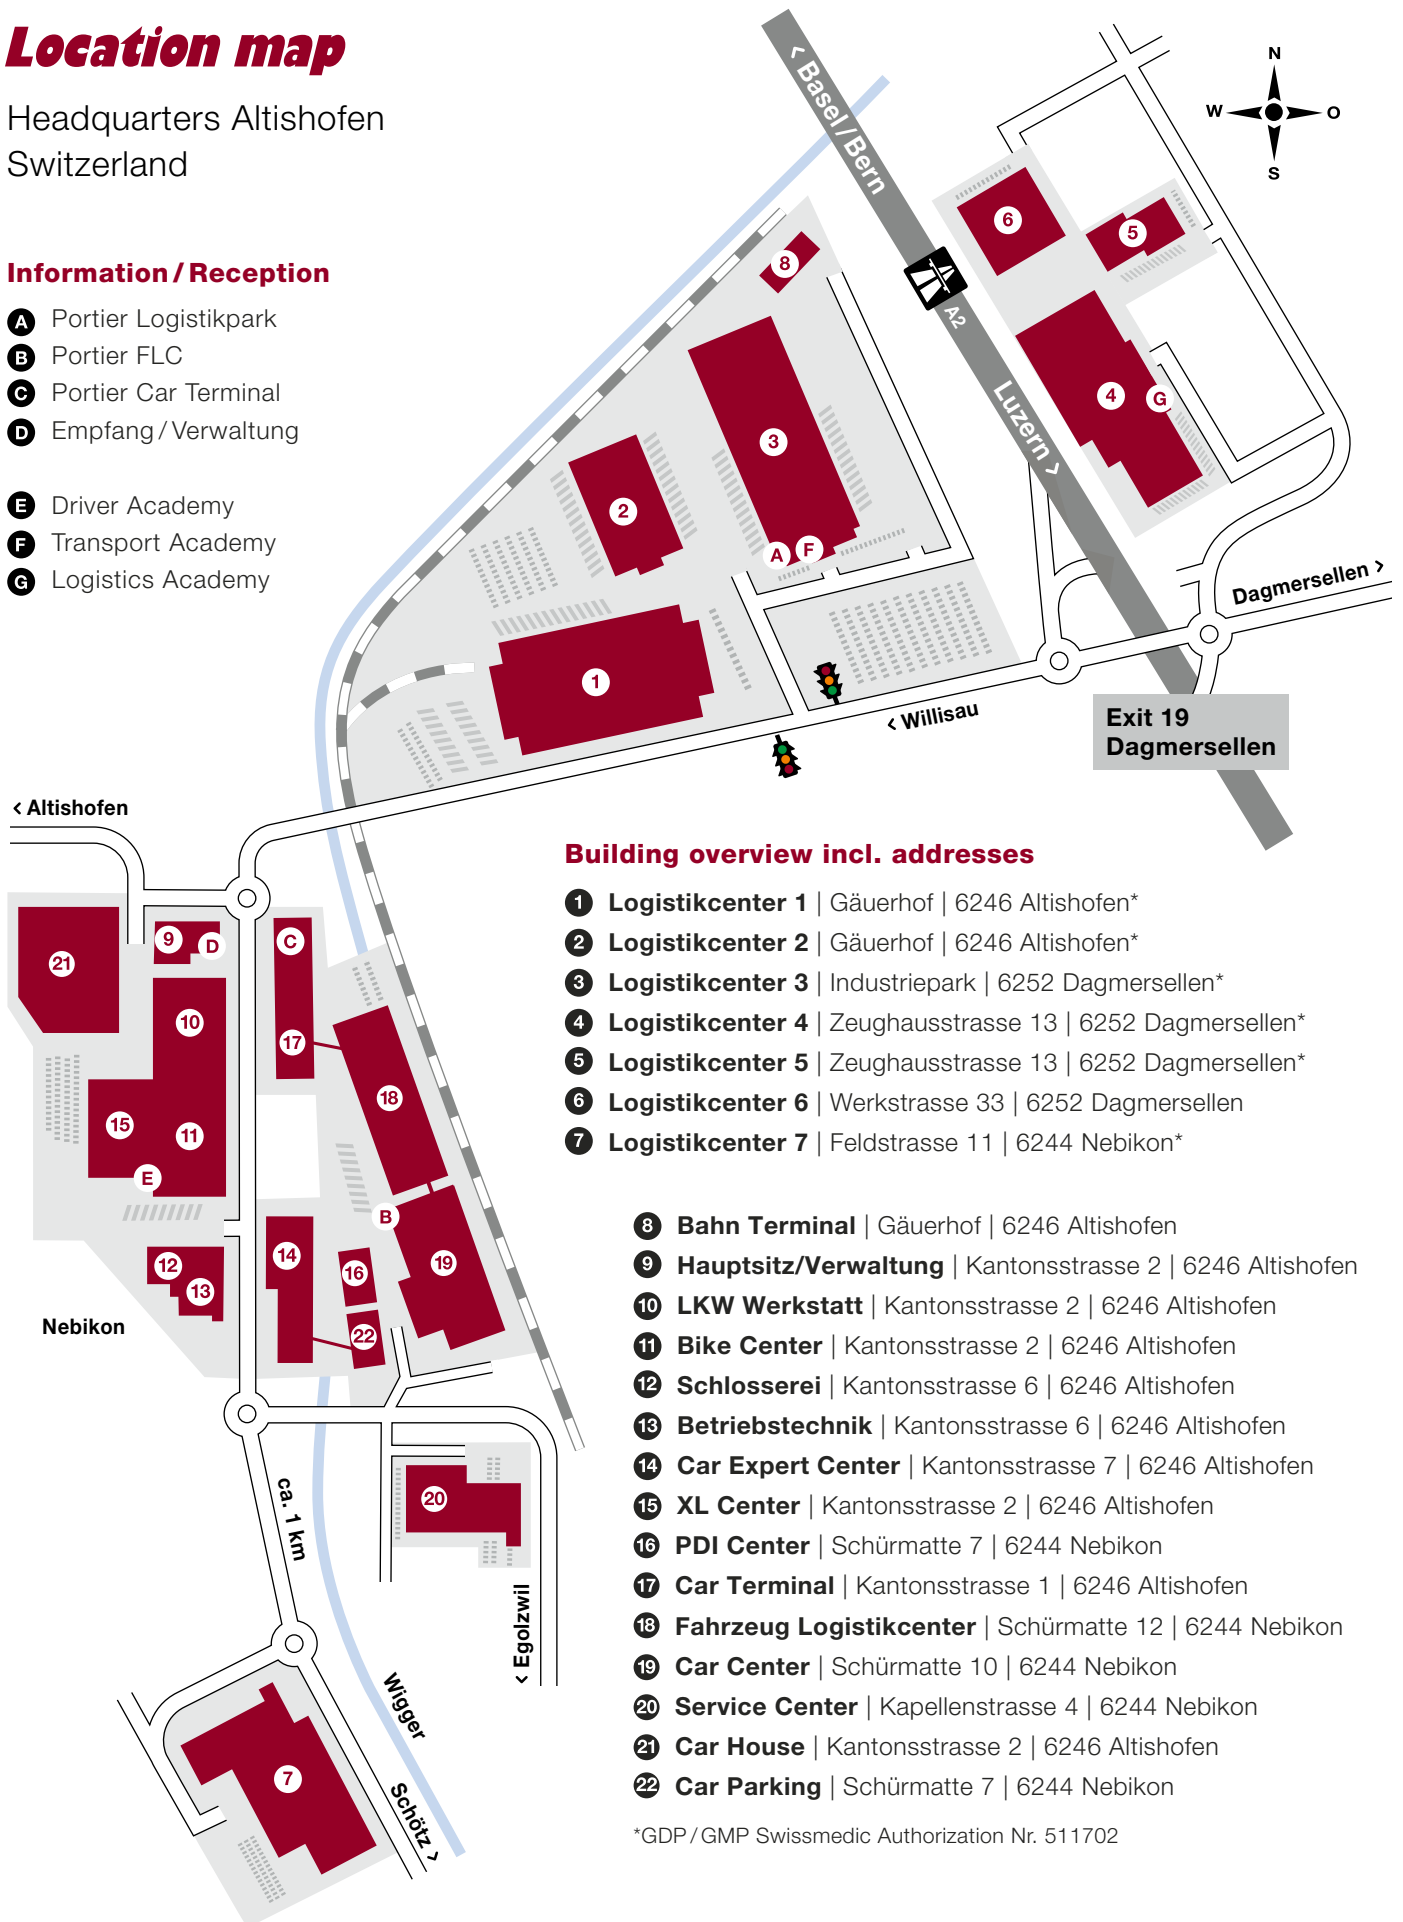

Location map

Headquarters Altishofen
Switzerland

Information / Reception

- A** Portier Logistikpark
- B** Portier FLC
- C** Portier Car Terminal
- D** Empfang / Verwaltung
- E** Driver Academy
- F** Transport Academy
- G** Logistics Academy

Building overview incl. addresses

- 1 Logistikcenter 1** | Gäuerhof | 6246 Altishofen*
- 2 Logistikcenter 2** | Gäuerhof | 6246 Altishofen*
- 3 Logistikcenter 3** | Industriepark | 6252 Dagmersellen*
- 4 Logistikcenter 4** | Zeughausstrasse 13 | 6252 Dagmersellen*
- 5 Logistikcenter 5** | Zeughausstrasse 13 | 6252 Dagmersellen*
- 6 Logistikcenter 6** | Werkstrasse 33 | 6252 Dagmersellen
- 7 Logistikcenter 7** | Feldstrasse 11 | 6244 Nebikon*
- 8 Bahn Terminal** | Gäuerhof | 6246 Altishofen
- 9 Hauptsitz/Verwaltung** | Kantonsstrasse 2 | 6246 Altishofen
- 10 LKW Werkstatt** | Kantonsstrasse 2 | 6246 Altishofen
- 11 Bike Center** | Kantonsstrasse 2 | 6246 Altishofen
- 12 Schlosserei** | Kantonsstrasse 6 | 6246 Altishofen
- 13 Betriebstechnik** | Kantonsstrasse 6 | 6246 Altishofen
- 14 Car Expert Center** | Kantonsstrasse 7 | 6246 Altishofen
- 15 XL Center** | Kantonsstrasse 2 | 6246 Altishofen
- 16 PDI Center** | Schürmattenstrasse 7 | 6244 Nebikon
- 17 Car Terminal** | Kantonsstrasse 1 | 6246 Altishofen
- 18 Fahrzeug Logistikcenter** | Schürmattenstrasse 12 | 6244 Nebikon
- 19 Car Center** | Schürmattenstrasse 10 | 6244 Nebikon
- 20 Service Center** | Kapellenstrasse 4 | 6244 Nebikon
- 21 Car House** | Kantonsstrasse 2 | 6246 Altishofen
- 22 Car Parking** | Schürmattenstrasse 7 | 6244 Nebikon